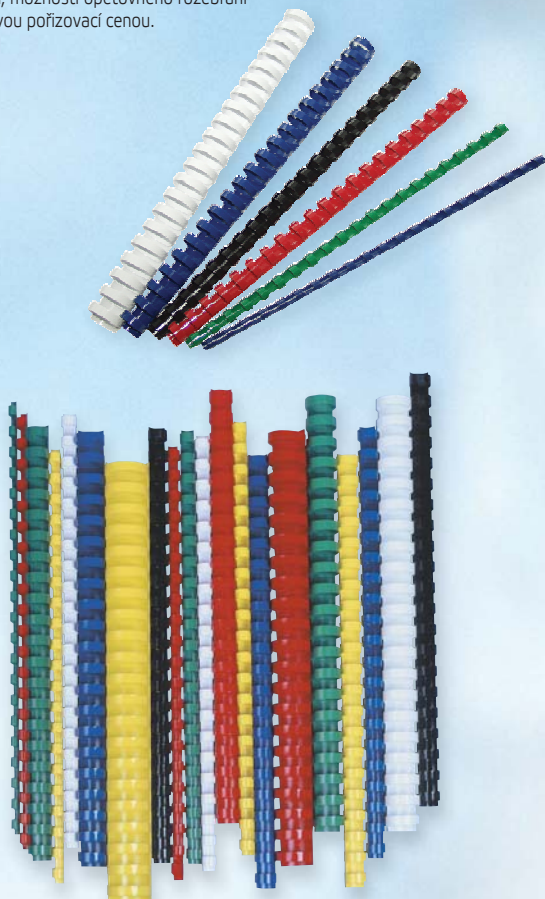

*zvuková signalizace při naplnění

PLASTOVÉ HŘBETY PRO KROUŽKOVÉ VAZAČE

Nejrozšířenější způsob kroužkové vazby do pružných plastových hřbetů, vyniká svojí jednoduchostí, možností opětovného rozebrání a také zajímavou pořizovací cenou.