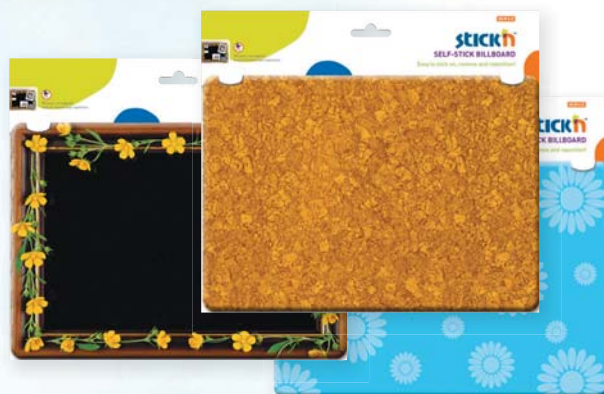

SAMOLEPÍCÍ NÁSTĚNKA

Samolepící nástěnka 58 x 46 cm. Jednoduché nalepování a odlepování dokumentů a vzkazů bez jakéhokoliv poškození. Přichycení na zeď a další suché povrchy pomocí přiložených oboustranných lepicích úchytů.

Barva	Obj. číslo	Cena
Sedá	HO23024	195,00
Hnědá	HO23023	195,00

SAMOLEPÍCÍ PĚNOVÁ NÁSTĚNKA HOPAX

Samolepící pěnová nástěnka 210 x 297 mm - formát A4. Jednoduché nalepování a odlepování dokumentů a vzkazů. Přichycení na zeď a jiné suché povrchy pomocí přiložených oboustranných lepicích montážních čtverečků.

Barva	Obj. číslo	Cena
Hnědá - korek	HO23033	97,40
Černé květiny	HO23035	97,40
Modré květiny	HO23036	97,40

KORKOVÉ TABULE V HLINÍKOVÉM RÁMU

Kvalitní korkové tabule v hliníkovém rámu s dekorativními plastovými rohy. U každé nástěnky sada na připevnění na zeď a barevné špendlíky.