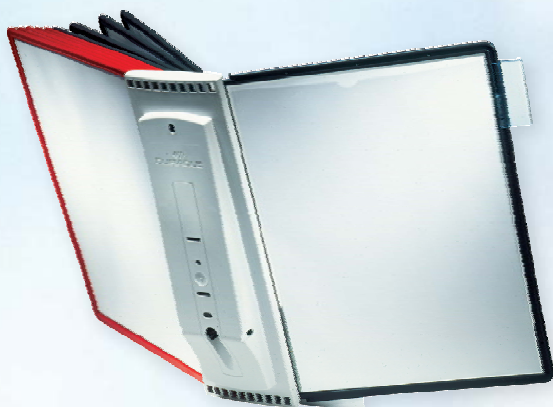

PREZENTAČNÍ SADA LEITZ

Součástí sady jsou 4 prezentační odkladače. 1 adaptér, 2 šroubky a 2 hmoždinky pro možné upevnění odkladačů na zeď. Vynikající pomocník pro profesionální prezentaci vašich katalogů, propagačních materiálů apod.

Barva	Obj. číslo	Cena
Čirá	E554000002	805,00
Průhledná modrá	E554000034	805,00
Průhledná šedá	E554000092	805,00

PREZENTAČNÍ ODKLADAČE LEITZ

Samostatné dokupitelné odkladače. Rozměry (v x š x h): 280 x 260 x 160 mm.

Jednoduše připojitelné, pouhým nasunutím vytvoříte sadu až osmi zásuvek.

Barva	Obj. číslo	Cena
Čirá	E554010002	199,00
Průhledná modrá	E554010034	199,00
Průhledná šedá	E554010092	199,00

STOJAN SHERPA SET

Držák na zeď včetně 10-ti rámečků. Jednoduchá manipulace, snadné připevnění na zeď či jinou vertikální plochu. Balení obsahuje 10 prezentačních rámečků.

Obj. číslo	Cena
DU5631	917,00

STOJAN SHERPA NA STŮL

Pultový stojan včetně 10-ti rámečků. Pevný stojan na vodorovné plochy pro prezentaci Vašich dokumentů. Eleganční design, protiskluzový povrch podstavce, vysoká stabilita, jednoduchá manipulace. Možnost rozšiřovacími moduly zvětšit kapacitu až na 200 rámečků. Balení obsahuje 10 rámečků.

Obj. číslo	Popis	Cena
DU5632	Stojan Sherpa	1671,00
DU5624	Sherpa-rozšiřující modul	307,00

SHERPA RÁMEČEK

Prezentační rámečky pro stojany SHERPA chrání Vaše dokumenty před poškozením při práci. Rozlišující štítek není součástí dodávky. Barva: černá -01, červená -03, žlutá -04, zelená -05, tm. modrá -07, šedá -10, grafit -37, sv. fialová -44. Číslo vybrané barvy připojte k objednávacímu číslu.

Obj. číslo	Cena
DU5606	63,00

SHERPA VARIO