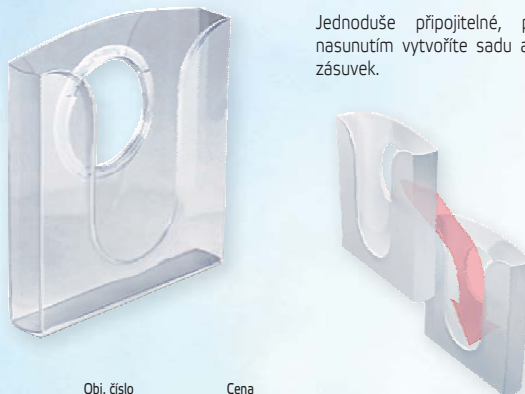

PREZENTAČNÍ ODKLADAČE LEITZ

Samostatné dokupitelné odkladače. Rozměry (v x š x h): 280 x 260 x 160 mm.

Jednoduše připojitelné, pouhým nasunutím vytvoříte sadu až osmi zásuvek.

Barva	Obj. číslo	Cena
Čirá	E554010002	199,00
Průhledná modrá	E554010034	199,00
Průhledná šedá	E554010092	199,00

STOJAN SHERPA SET

Držák na zeď včetně 10-ti rámečků. Jednoduchá manipulace, snadné připevnění na zeď či jinou vertikální plochu. Balení obsahuje 10 prezentačních rámečků.