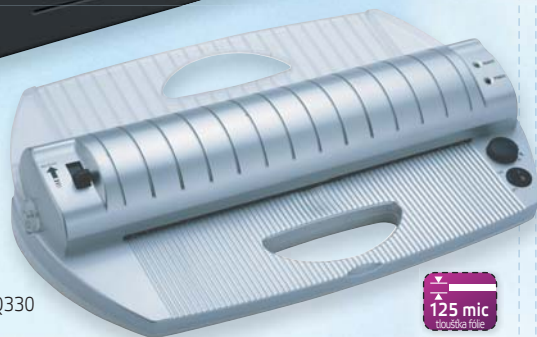

Praktický úchyt umožňuje snadné přenášení. Plynule nastavitelná teplota.

DSB 235TP

125 mic
tloušťka fólie

nastavitelná
teplota

A4

DSB HQ330

125 mic
tloušťka fólie

nastavitelná
teplota