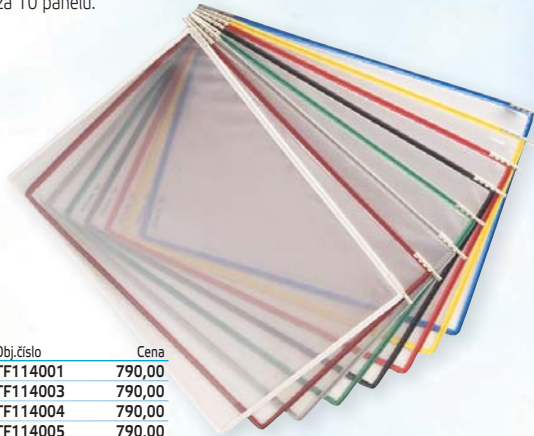

ZÁVĚSNÉ KAPSY S ÚCHYTY

Závěsné kapsy s úchyty formátu A4 jsou vyrobeny z vysoce kvalitního, nerefluktujícího PVC. Okraje kapes jsou vyztuženy ocelovým drátem a potaženy plastem v několika barevných provedeních. Otvírání shora, vhodné pro nástěnný držák nebo pultový stojan. Cena uvedena za 10 panelů.

Barva	Obj.číslo	Cena
Modrá	TF114001	790,00
Červená	TF114003	790,00
Žlutá	TF114004	790,00
Zelená	TF114005	790,00
Černá	TF114007	790,00
Mix barev	TF114009	790,00

SAMOLEPÍČÍ KAPSY TARIFOLD

Kapsy vhodné na zviditelnění veškerých informací. Kapsa je opatřena nepermanentním lepidlem a lze ji tedy opakovaně přemístit. S výhodou lze kapsy nalepit na skleněné plochy využít je tak k oboustranné prezentaci materiálů. Formát A4, mix barev. Cena za 5 ks.