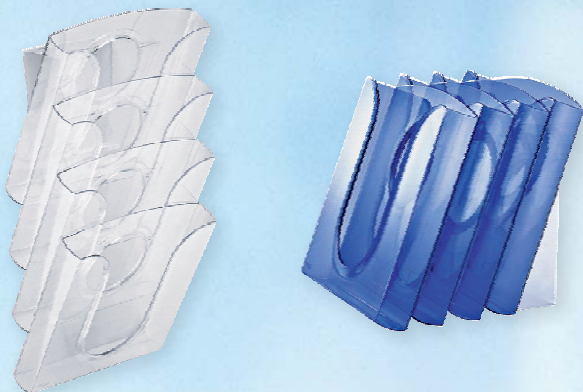

PREZENTAČNÍ SADA LEITZ

Součástí sady jsou 4 prezentační odkladače. 1 adaptér, 2 šroubky a 2 hmoždinky pro možné upevnění odkladačů na zeď. Vynikající pomocník pro profesionální prezentaci vašich katalogů, propagačních materiálů apod.

Barva	Obj. číslo	Cena
Čirá	E554000002	805,00
Průhledná modrá	E554000034	805,00
Průhledná šedá	E554000092	805,00