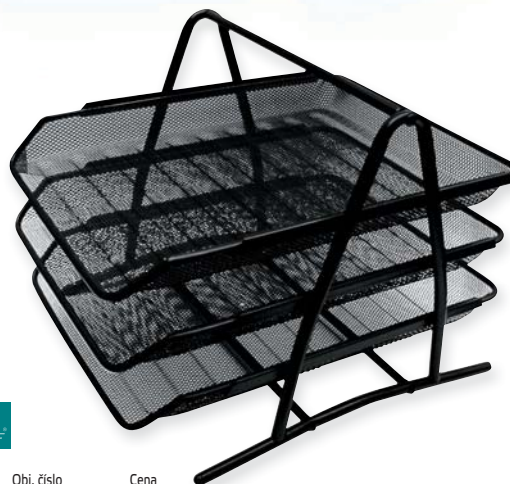

TROJBOX

Sestava 3 drátěných zásuvek k odkládání dokumentů do formátu A4.

CONCRE

Barva	Obj. číslo	Cena
Černá	DTC	234,00