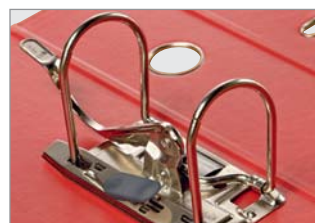

OSTATNÍ...

NOVÝ

ESSELTE

Co může být víc frustrující než pákový pořadač, který neplní svou funkci správně? Odpovědí je kvalitní pořadač vybavený silnou mechanikou, která se vždy přesně otevře i zavře. Pořadač, který byl testován na více než 10 000 použití. Pořadač, který udrží až 2 kg a má záruku na mechaniku 3 roky. A pořadač, který je nejen odolný navenek, ale jeho kvalita je zřejmá i uvnitř. Důkaz toho, že dobré může být ještě lepší.