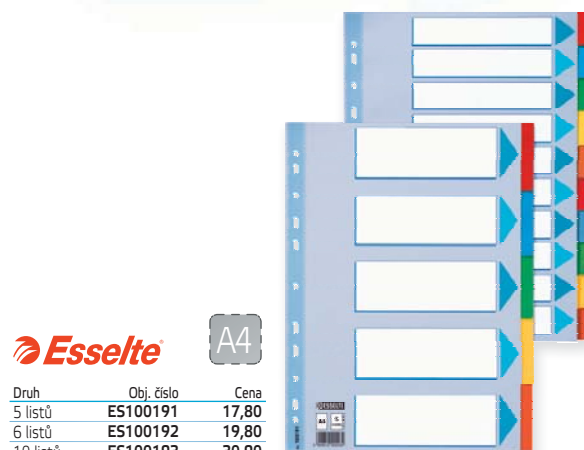

Druh	Obj. číslo	Cena
5 listů	ES100191	17,80
6 listů	ES100192	19,80
10 listů	ES100193	30,90
12 listů	ES100194	34,00
5 listů, A5	ES100195	13,30