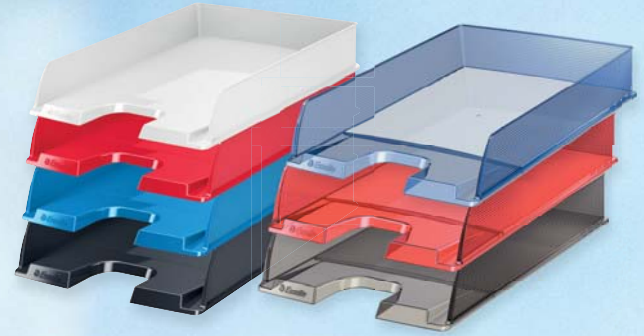

VIVID ODKLADAČE EUROPOST

Atraktivní odkladač klasického tvaru pro dokumenty do formátu A4. Možnost stohování kolmo i předsazeně. Rozměry (š x v x h): 250 x 65 x 345 mm.