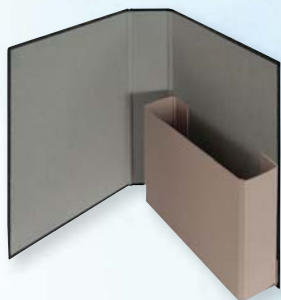

POŘADAČ ARCHIVNÍ A4

Kvalitní archivní pořadač pro dokumenty, magazíny či katalogy do velikosti formátu A4. Archivační kapsa je přichycena formou nýtovaného spoje s velmi dobrými užitnými vlastnostmi - vyšší nosnost pořadače. Šířka hřbetu 75 mm. Vyroben z pevné kvalitní lepenky, vnější potah - tmavý mramor, vnitřní potah - světle šedý mramor. Hřbety v 5 barevných mutacích, desky vždy černé.