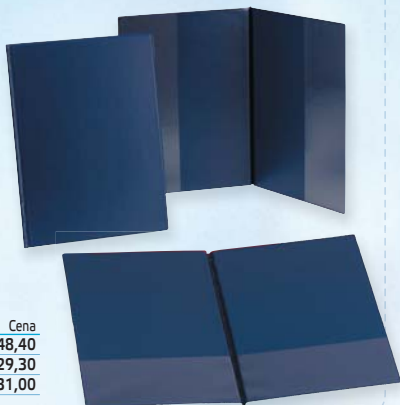

SPORO DESKY, DESKY S RYCHLOSVORKOU

Kvalitní kancelářské desky z pevné lepenky, potaženy barevnou plastovou fólií a opatřeny průhlednými bočními nebo spodními kapsami uvnitř desek. Vhodné pro ukládání dokumentů, prezentaci materiálů atp. Desky s rychlosvorkou u hřbetu mají jednu průhlednou boční kapsu.

Popis	Obj. číslo	Cena
A4 s rychlosvorkou u hřbetu	PK5401	48,40
A4 kapsy boční	PK5412	29,30
A4 kapsy spodní	PK5413	31,00