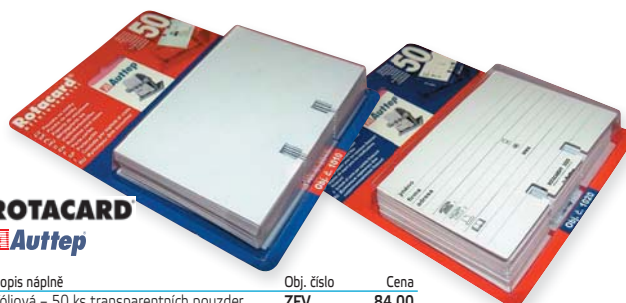

ROTACARD®
Auttep

Popis náplně	Obj. číslo	Cena
Fólová - 50 ks transparentních pouzder	ZFV	84,00
Papírová - 50 ks kartiček	ZPVY	83,00