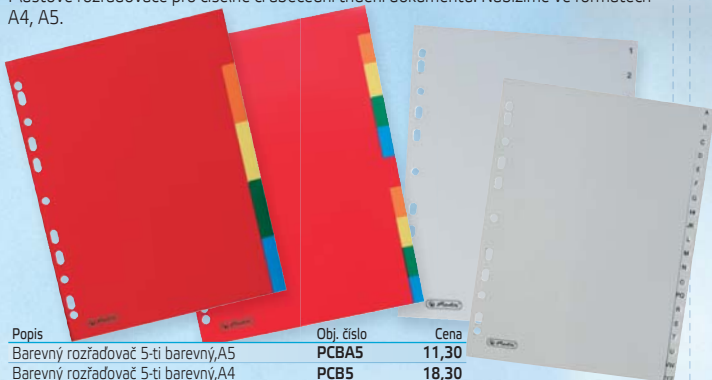

ROZŘAĐOVAČE HERLITZ

Plastové rozřaďovače pro číselné či abecední třídění dokumentů. Nabízíme ve formátech A4, A5.

Popis	Obj. číslo	Cena
Barevný rozřaďovač 5-ti barevný, A5	PCBA5	11,30
Barevný rozřaďovač 5-ti barevný, A4	PCB5	18,30
Barevný rozřaďovač 10-ti barevný, A4	PCB10	22,20
Abecední rozřaďovač šedý, A5	PCASAZ	19,60
Abecední rozřaďovač šedý, A4	PCAZ	27,20
Číselný rozřaďovač šedý, 1-5	PC15	11,20
Číselný rozřaďovač šedý, 1-10	PC110	15,10
Číselný rozřaďovač šedý, 1-12	PC112	18,60
Číselný rozřaďovač šedý, 1-20	PC120	25,70
Číselný rozřaďovač šedý, 1-31	PC131	37,80

ZESÍLENÉ REJSTŘÍKY ESSELTE MYLAR

Pro číselné nebo abecední třídění. Vyrobeny z kartonu, barevné plastové rozlišovací okraje, plastem vyztužená multiperforace. Popisovatelný titulní list s barevným potiskem. Formát A4.

A4

Druh	Obj. číslo	Cena
Číselný 1 - 5	ES100160	21,70
Číselný 1-10	ES100161	40,00
Číselný 1-12	ES100162	52,30
Číselný 1-20	ES100163	68,30
Číselný 1-31	ES100164	104,80
Abecední A-Z	ES100166	80,10