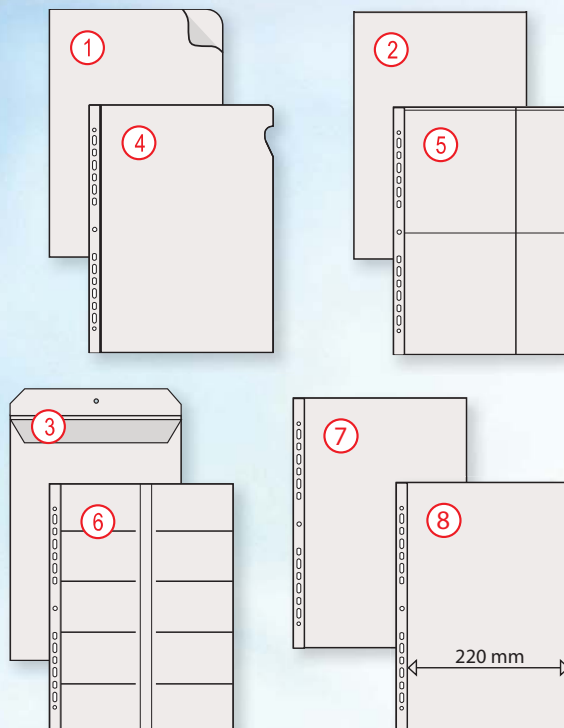

OBALY NA DOKUMENTY A4 PVC

Číslo	Popis	Obj. číslo	Balení	Cena
1	„L“ silné, A4, PVC 150 µm	PK2002	100 ks	350,00
1	„L“ extra silné, A4, PVC 180 µm	PK2044	100 ks	480,00
1	„L“ barevné A4 (červená, modrá, zelená žlutá) 150 µm	PK2026	100 ks	430,00
1	„L“ Economy A4 PP, 170 µm	PK2021	10 ks	24,00
2	„U“ PVC na výšku A4 , 150 µm	PK2004	100 ks	470,00
3	A4 vývěsný, 150 µm	PK2005	1 ks	6,30
7	A4 „U“, eurozávěs, 150 µm	PK2008	100 ks	560,00
8	A4 „U“ Maxi , extra široký 220 mm, 100 µm	PK2050	100 ks	280,00
4	A4 „L/U“, eurozávěs, 150 µm	PK2006	100 ks	510,00
5	A4 obal na 2 CD, eurozávěs 2 řadě 110 µm	PK2027	10 ks	56,00
5	A4 obal na 1 CD, eurozávěs 110 µm	PK2028	10 ks	29,80
5	A4 obal na 3 CD lesklý, eurozávěs, 110 µm	PK2080	10 ks	67,00
6	A4 náplň do vizitkáře KARIS 80 µm	PK6391	10 ks	42,00