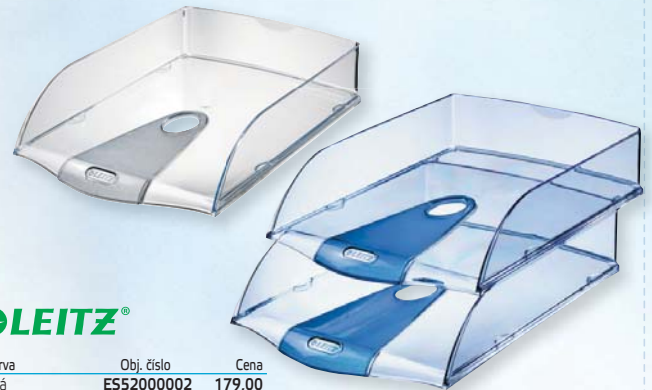

ODKLAČ ALLURA

Nový odkladač jedinečného designu pro dokumenty do formátu A4+. Vyrobený z transparentních materiálů. Možnost stohování kolmo i předsazeně. Netradiční umístění štítku pro popis mezi dvě plastové vrstvy v přední části odkladače pro rychlou orientaci. Rozměry (š x v x h): 255 x 70 x 385 mm

LEITZ®

Barva	Obj. číslo	Cena
Čirá	ES52000002	179,00
Světle modrá	ES52000005	179,00
Perleťově černá	ES52000095	179,00

Doplňky Allura také na stranách 26, 28, 30.

VELKOKAPACITNÍ ODKLADAČE LEITZ SORTY

1. Leitz Sorty Standard
   Slouží pro ukládání dokumentů A4 na šířku. Dodáván s průhledným rozdělovačem pro vytvoření dvou menších přihrádek pro obálky, samolepicí bločky a jiné drobné kancelářské potřeby.
2. Leitz Sorty Jumbo
   Pro ukládání dokumentů až do formátu A3 na šířku. Průhledný rozdělovač, dodávaný s odkladačem, umožňuje vytvořit 2 přihrádky formátu A4.

Všechny odkladače obsahují snímatelný průhledný rozlišovač s papírovým štítkem.