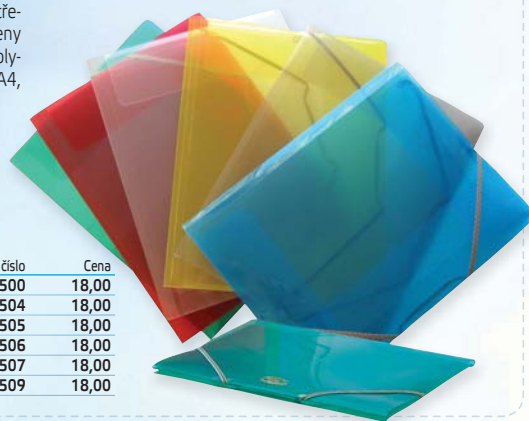

3-KLOPÉ SLOŽKY S GUMOU PRŮHLEDNÉ

Složky na spisy se třemi klopami, vyrobeny z průhledného polypropylenu, formát A4, zavírání na gumu.

Provedení	Obj. číslo	Cena
Čirá	PK2500	18,00
Červená	PK2504	18,00
Zelená	PK2505	18,00
Žlutá	PK2506	18,00
Modrá	PK2507	18,00
Kouřová	PK2509	18,00