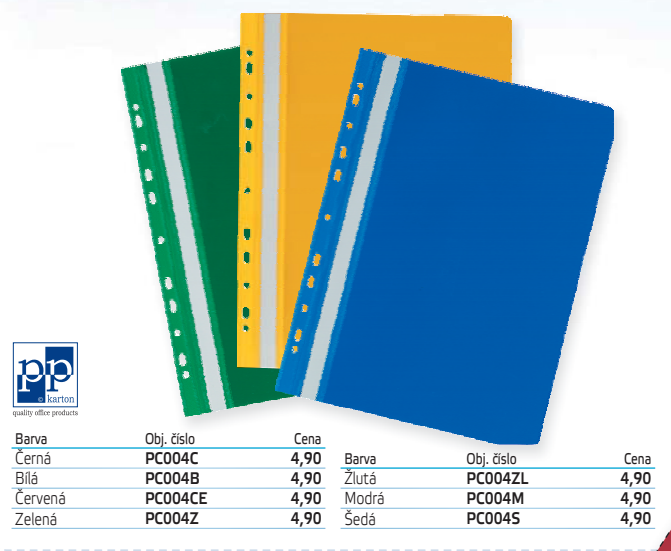

ZÁVĚSNÉ RYCHLOVAŽAČE PVC

Přední strana průhledná. Eurozávěs a popisovací štítek.

Barva	Obj. číslo	Cena	Barva	Obj. číslo	Cena
Černá	PC004C	4,90	Žlutá	PC004ZL	4,90
Bílá	PC004B	4,90	Modrá	PC004M	4,90
Červená	PC004CE	4,90	Šedá	PC004S	4,90
Zelená	PC004Z	4,90