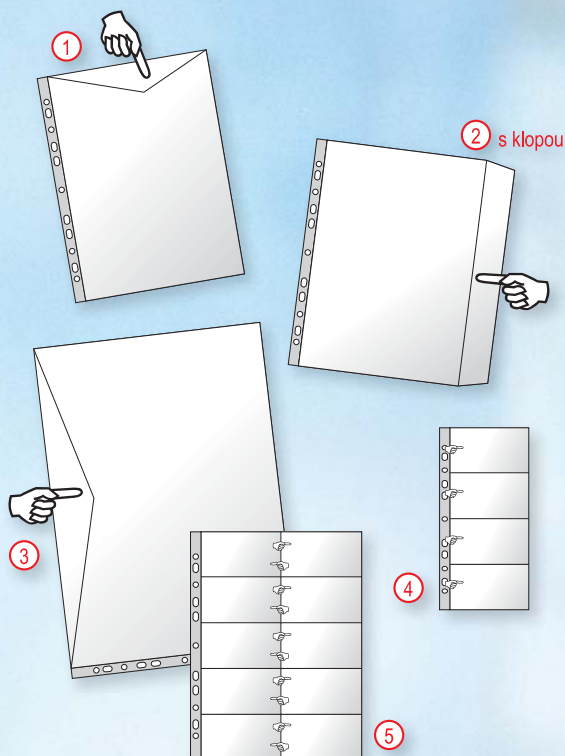

PROSPEKTOVÉ OBALY

Číslo	Popis	Obj. číslo	Balení	Cena
1	A4, nahoře otevřený, 42µ, čirý,	PC001	100 ks	42,00
1	A4, nahoře otevřený, 50µ, čirý- hladký	PC001S	100 ks	74,00
1	A4, nahoře otevřený, 50µ, červený- hladký	PC001CE	100 ks	170,00
1	A4, nahoře otevřený, 50µ, modrý- hladký	PC001M	100 ks	170,00
1	A4, nahoře otevřený, 50µ, žlutý- hladký	PC001ZL	100 ks	170,00
1	A4, nahoře otevřený, 50µ, zelený- hladký	PC001Z	100 ks	170,00
1	A4, nahoře otevřený, 80µ, čirý- hladký	PC00180	100 ks	150,00
1	A5, nahoře otevřený, 42µ, čirý- hladký	PC002	100 ks	55,00
1	A5, nahoře otevřený, 50µ, čirý- hladký	PC002S	100 ks	91,00
2	B4, po straně otevřený s klopou, 110µ, čirý	PC001K	50 ks	160,00
2	A4, po straně otevřený s klopou, 110µ, čirý	PC001KA4	10 ks	31,00
3	A3, nahoře otevřený, 80µ, čirý- hladký	PC001A3	50 ks	190,00
4	Závěs na 8 vizitek , 50µ, čirý- hladký	PCZ	10 ks	19,70
5	A4, závěs na 20 vizitek, 50µ, čirý- hladký	PCZA4	10 ks	33,00