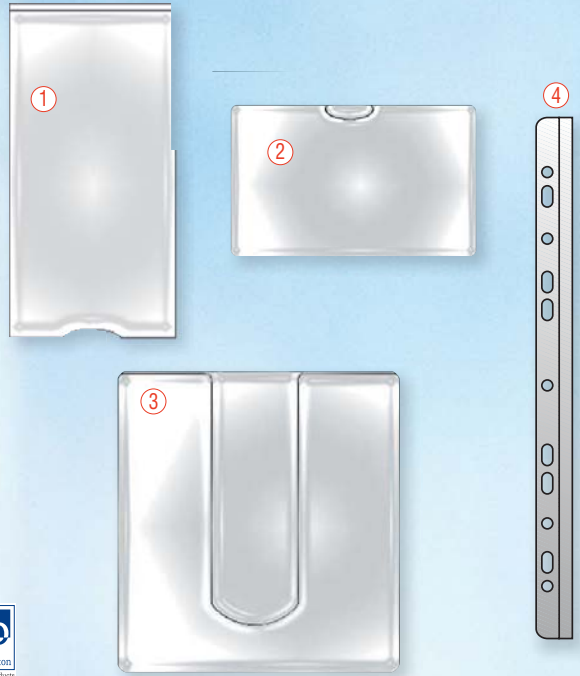

Číslo	Popis	Balení	Obj. číslo	Cena
1	Hřbetní štítek střední (155 x 55 mm)	6 ks	PK2073	24,00
2	Kapsa na vizitku	6 ks	PK2054	20,00
3	Kapsa na CD s uzávěrem	6 ks	PK2051	55,00
4	Samolepící lišta z eurozávěsem A4	25 ks	PK2065	82,50

ZAKLÁDACÍ OBAL NA KATALOGY

Obal na katalogy s eurozávěsem. Vyroben ze silné PP fólie 180 mic. Obal má kapsu s volným hřbetem, který se přizpůsobí šířce vloženého katalogu nebo počtu vložených listů. Kapacita 150 listů.