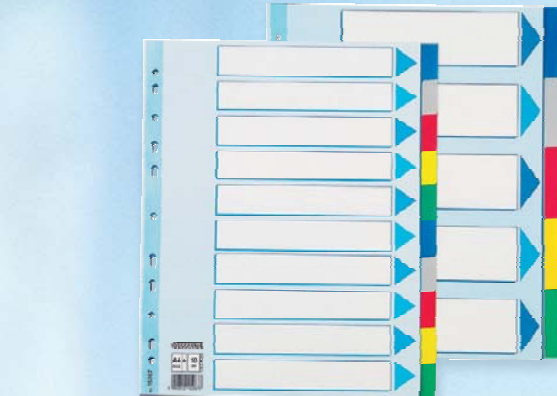

PLASTOVÉ ROZLIŠOVAČE ESSELTE

Vyrobeny z polypropylenu, jednotlivé stránky v různých barvách. Multiperforace pro použití v kroužkovém i pákovém pořadači, popisovatelný titulní list. Formát A4, A5.

Druh	Obj. číslo	Cena	Druh	Obj. číslo	Cena
A4 5 listů	ES15259	20,80	A4 12 listů	ES15262	42,30
A4 6 listů	ES15260	21,00	A4, 20 listů	ES15263	65,40
A4 10 listů	ES15261	37,40	A5 5 listů	ES15264	19,80

PLASTOVÉ ROZLIŠOVAČE ESSELTE MAXI

Vyrobeny z polypropylenu, jednotlivé stránky v různých barvách. Multiperforace pro použití v kroužkovém i pákovém pořadači, popisovatelný titulní list. Pro formát A4 v plastových kapsách. Rozměr 245 x 297 mm.

Druh	Obj. číslo	Cena
5 listů	ES15266	28,10
10 listů	ES15267	45,50

RYCHLOVAŽAČE ZADNÍ STRANA TENKÁ

Rychlovaže z kvalitního polypropylenu, vhodné pro zakládání děrovaných dokumentů formátu A4. Přední strana průhledná, zadní barevná, bílý papírový zasunovací štítek podél hřbetu k popisu obsahu.

Barva	Obj. číslo	Cena	Barva	Obj. číslo	Cena
Černá	PC003C	3,20	Čm.fialová	PC003TF	3,20
Bílá	PC003B	3,20	Sv.modrá	PC003SM	3,20
Šedá	PC003S	3,20	Tm.modrá	PC003TM	3,20
Žlutá	PC003ZL	3,20	Zelená	PC003Z	3,20
Oranžová	PC003O	3,20	Mint	PC003M	3,20
Červená	PC003CE	3,20	Hnědá	PC003H	3,20
Sv.fialová	PC003SF	3,20	Růžová	PC003R	3,20

RYCHLOVAŽAČ Z ODOLNÉ FÓLIE EXTRA ŠIROKÝ

Desky pro extra široké dokumenty formátu A4, vhodné pro zakládání dokumentů v euroobalech. Papírový zasunovací štítek, průsvitná přední a barevná zadní strana.

Barva	Obj. číslo	Cena	Barva	Obj. číslo	Cena
Černá	DU2570C	9,60	Červená	DU2570CE	9,60
Bílá	DU2570B	9,60	Modrá	DU2570M	9,60
Šedá	DU2570S	9,60	Zelená	DU2570Z	9,60
Žlutá	DU2570ZL	9,60			

RYCHLOVAŽAČE ZADNÍ STRANA SILNÁ