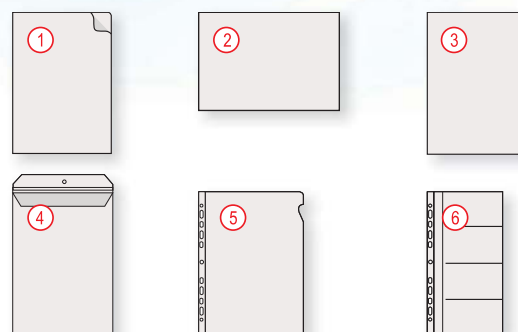

OBALY NA DOKUMENTY A5 PVC

Číslo	Popis	Balení	Obj. číslo	Cena
1	„L“ A5, 150 µm	100 ks	PK2009	290,00
2	„U“ A5 na šířku, 150 µm	100 ks	PK2019	295,00
3	„U“ A5 na výšku, 150 µm	100 ks	PK2010	310,00
4	A5 vývěsný, 150 µm	100 ks	PK2011	470,00
5	„L/U“, eurozávěs, 150 µm	100 ks	PK2012	480,00
6	A5 náplň do vizitkáře KARIS 80 µm	10 ks	PK6390	23,00