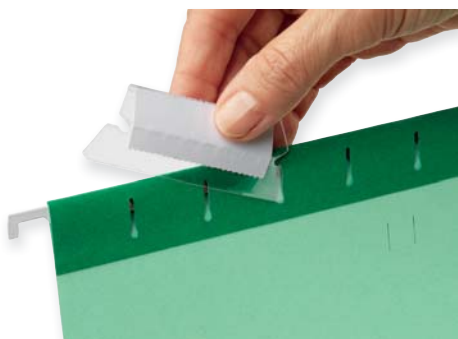

Esselte

Obj. číslo
ES94514

Cena
65,30

DESKY ZÁVĚSNÉ S ROZLIŠOVAČEM A4 BRILLIANT

Desky na dokumenty velikosti A4 v závěsném provedení s průhledným rozlišovačem a kovovými úchyty. Nejvyšší kvalita kartonu - v novém provedení a zářivých barvách. Vyrábí se ve čtyřech základních barevných odstínech.