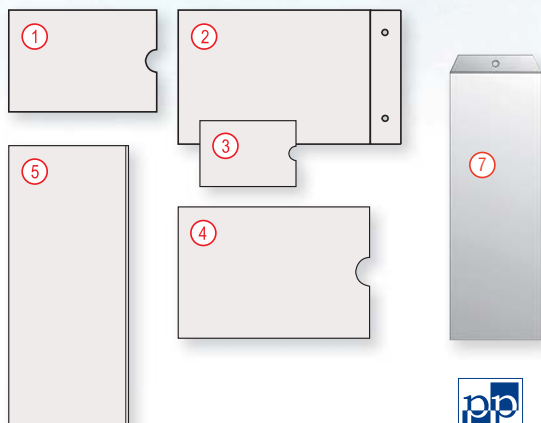

TRANSPARENTNÍ OBALY PVC (JINÉ)

Balení: 100 ks

Číslo	Popis	Obj. číslo	Cena
1	Na časové jízdenky MHD (85 x 115 mm) 120µm	PK2016	150,00
2	Na stravenky (140 x 110 mm) 120µm	PK1122	420,00
3	Na tel. a kreditní karty (89 x 60 mm) 120µm	PK2014	110,00
4	Na časové jízdenky (140 x 110 mm) 120µm	PK2015	150,00
5	Na pílačí karty (220 x 96 mm) 120µm	PK2090	540,00
7	Obal na skladové karty (113 x 307 mm) 150µm	PK2017	530,00