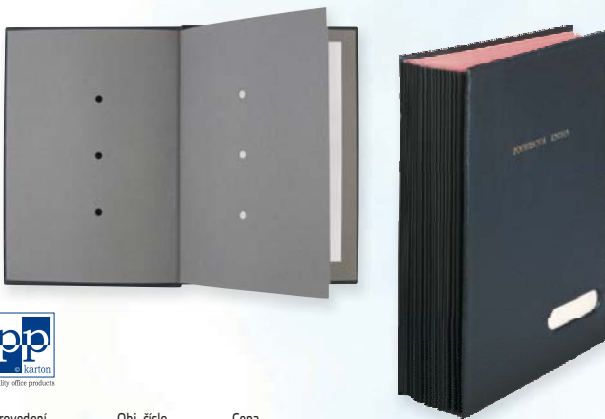

Provedení	Obj. číslo	Cena
Hanibal	PK7205	146,70

VIZITKÁŘE KARIS

Vizitkář formátu A5 s kapacitou 80 vizitek a čtyřkroužkovou mechanikou, díky níž snadno vložíte další listy. Orientaci v založených vizitkách Vám usnadní abecední registr, který je součástí výrobku. Luxusní vzhled vizitkáře umocňuje potah povrchu, tvořený lesklou eko kůží (imitace kůže). Náhradní náplň do vizitkáře naleznete na str. 7.10 našeho katalogu, obj. číslo PK6390