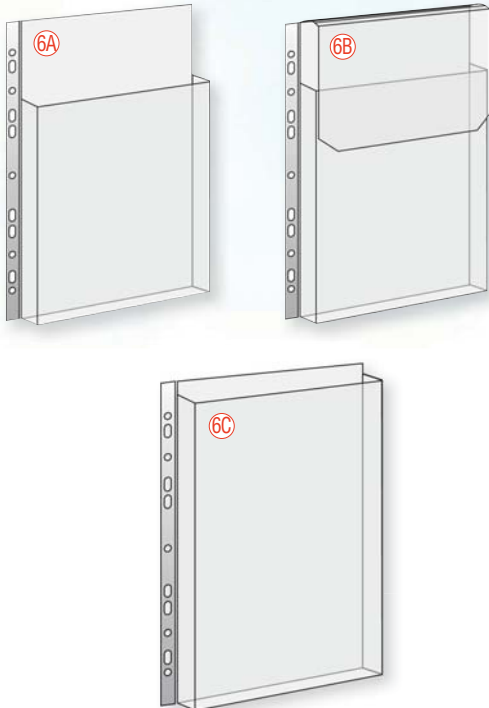

Číslo	Popis	Obj. číslo	Cena
6a	Zakládací obal na katalogy A4 2/3	PK2049	18,30
6b	Zakládací obal na katalogy s klopou	PK2047	24,00
6c	Zakládací obal na katalogy A4 celý	PK2029	19,50