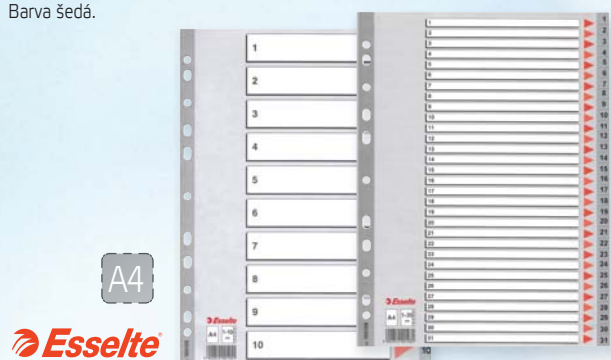

PLASTOVÉ REJSTŘÍKY ESSELTE

Plastové rejstříky formátu A4. Pro číselné nebo abecední třídění. Vyrobeny z tuhého polypropylenu, multiperforace umožňuje založení rejstříku do kroužkového i pákového pořadače. Popisovatelný titulní list pro snadnou orientaci v zakládaných dokumentech. Barva šedá.

Druh	Obj. číslo	Cena	Druh	Obj. číslo	Cena
Číselný 1 - 5	ES100103	14,30	Číselný 1-31	ES100108	57,60
Číselný 1 - 6	ES100104	17,40	Číselný 1- 54	ES100109	95,40
Číselný 1-10	ES100105	24,50	Abecední A-Z	ES100112	39,50
Číselný 1-12	ES100106	30,80	Roční Jan-Dec	ES100114	27,60
Číselný 1-20	ES100107	40,90			

PLASTOVÉ REJSTŘÍKY ESSELTE MAXI

Pro číselné nebo abecední třídění, titulní list. Multiperforace pro použití v pořadačích. Formát A4 Maxi umožňuje využití rejstříku při ukládání dokumentů v plastových kapsách.