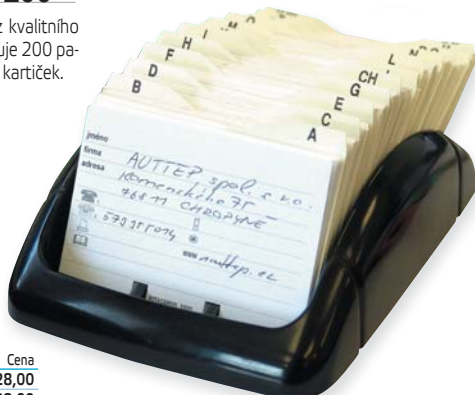

Barva	Obj. číslo	Cena
Černá	ZL225	424,00
Sedá	ZL225S	424,00

ROTACARD® BV-150

Stolní lineární vizitkář s kapacitou 300 vizitek s abecedním rozlišovačem. Vyroben z kvalitního plastu.

ROTACARD®
Auttep

Barva	Obj. číslo	Cena
Černá	ZB150	437,00
Sedá	ZB150S	437,00

ROTACARD® BP 200

Stolní lineární kartotéka z kvalitního plastu ABS. Balení obsahuje 200 papírových popisovatelných kartiček.

ROTACARD®
Auttep

Barva	Obj. číslo	Cena
Černá	ZB200	328,00
Sedá	ZB200S	328,00

ROTACARD® NÁPLNĚ