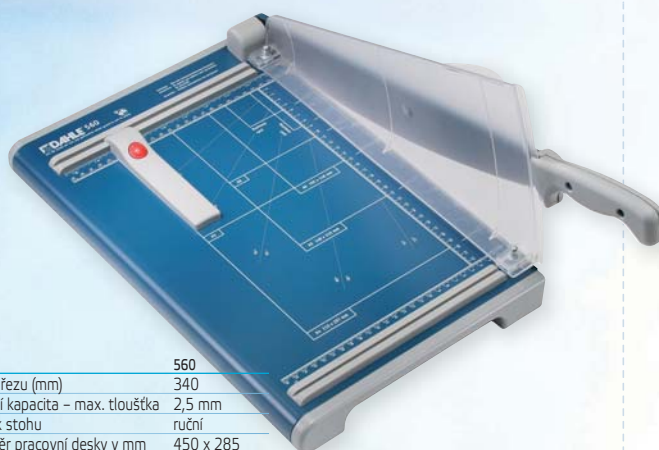

Model	560
Délka řezu (mm)	340
Řezací kapacita – max. tloušťka	2,5 mm
Přítlak stohu	ruční
Rozměr pracovní desky v mm	450 x 285
Hmotnost /kg	4,0
Cena	3404,00
Objednací číslo	XRD560

DAHLE

PÁKOVÁ ŘEZAČKA DAHLE 561

Páková řezačka s automatickým přitlakem a bezpečnostní pojistkou v celokovovém provedení. Předkreslené formáty DIN na pracovní ploše.