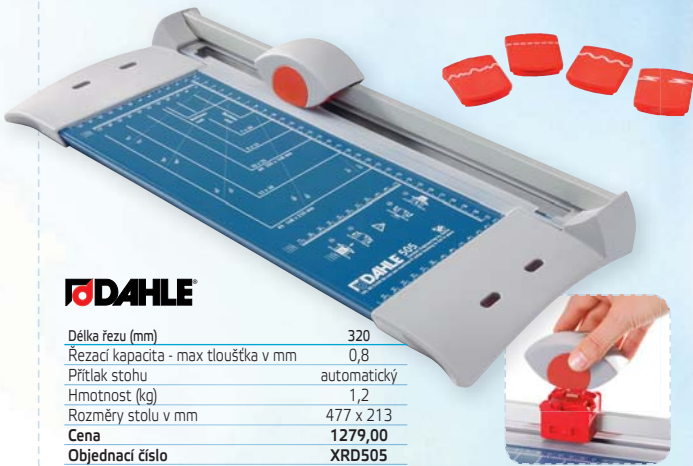

KOTOUČOVÁ ŘEZAČKA DAHLE 505

Kotoučová řezačka se čtyřmi výměnnými kazetami pro vlnitý řez, nepravidelný řez, perforaci a skládání. Pracovní stůl s praktickým formátováním v mm, neklouzavé pryžové patky, ostrý kotoučový nůž pro rovný, přesný řez, nasunutý kryt hlavy nože a uzavřená nožová kazeta zajišťují vysokou míru bezpečnosti.

DAHLE

Délka řezu (mm)	320
Řezací kapacita - max tloušťka v mm	0,8
Přítlak stohu	automatický
Hmotnost (kg)	1,2
Rozměry stolu v mm	477 x 213
Cena	1279,00
Objednací číslo	XRD505

ŘEZACÍ PODLOŽKY A SADA DAHLE

Řezací podložka v robustním 3 vrstevném provedení s jádrem odolným vůči řezání a uzavírající se řeznou plochou. Přehledné pomocné čáry pro optimální polohování řezaného materiálu. Sada k řezání obsahuje: podložku formátu A4, ostrý skalpel s náhradními čepelemi a ochranným krytem nože a kvalitní řezací pravítko.