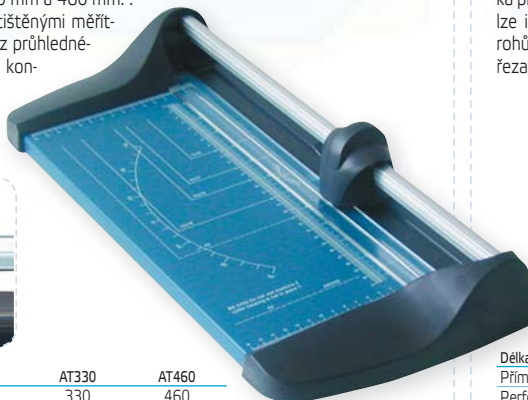

Model	AT330	AT460
Délka řezu (mm)	330	460
Řezací kapacita- max tloušťka v mm	1	1
Rozměr stolu mm	170 x 440	170 x 580
Přítlak stohu	automatický	automatický
Předkreslený formát na prac.desce	ano	ano
Cena	493,00	658,00
Objednací číslo	XRAT330	XRAT462

FILUX

ŘEZAČKA DSB TM-20

Kotoučová řezačka 5 v 1 vhodná na kancelářské i domácí použití. Pouze otáčením kolečka průhledné řezací hlavy se mění typ řezu na rovný, vlnkový, dírkovaný (perforace), nebo lze i rýhovat. Ve stabilní konstrukci stolu řezačky je vestavěn jednoduší zaoblovač rohů. Plocha řezačky je potažena měřidly a formáty papírů. Díky výsuvnému měřídlu lze řezat formát A4 horizontálně i vertikálně.