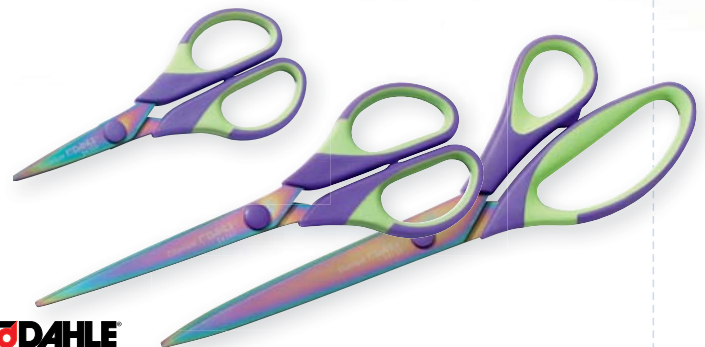

DAHLE

Velikost v mm	Velikost v palcích	Obj.číslo	Cena
260	10	DA54110	110,80
210	8	DA54108	90,60
180	7	DA54107	62,40
130	5	DA54105	54,50