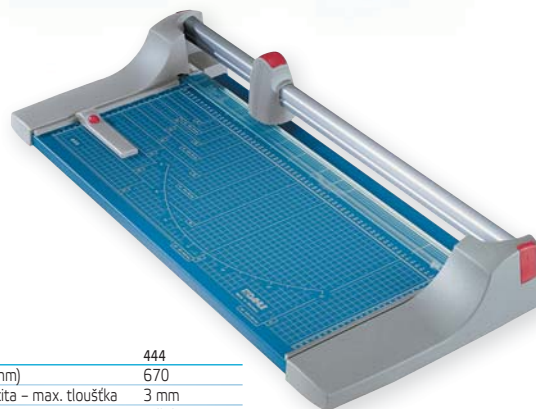

DAHLE**KOTOUČOVÁ ŘEZAČKA DAHLE 507, 508**

Kotoučová řezačka s automatickým přitlakem v celokovovém provedení. Předkreslené formáty na pracovní ploše.

Model	507	508
Délka řezu (mm)	320	460
Řezací kapacita – max. tloušťka	0,6 mm	0,6 mm
Přítlak stohu	ruční	ruční
Rozměr pracovní desky v mm	440 x 211	580 x 211
Hmotnost /kg	1,0	1,3
Cena	775,00	995,00
Objednací číslo	XRD507	XRD508

DAHLE**KOTOUČOVÁ ŘEZAČKA DAHLE 444**

Kotoučová řezačka s automatickým přitlakem v celokovovém provedení. Předkreslené formáty na pracovní ploše.

Model	444
Délka řezu (mm)	670
Řezací kapacita – max. tloušťka	3 mm
Přítlak stohu	ruční
Rozměr pracovní desky v mm	870 x 384
Hmotnost /kg	5,7
Cena	4480,00
Objednací číslo	XRD444