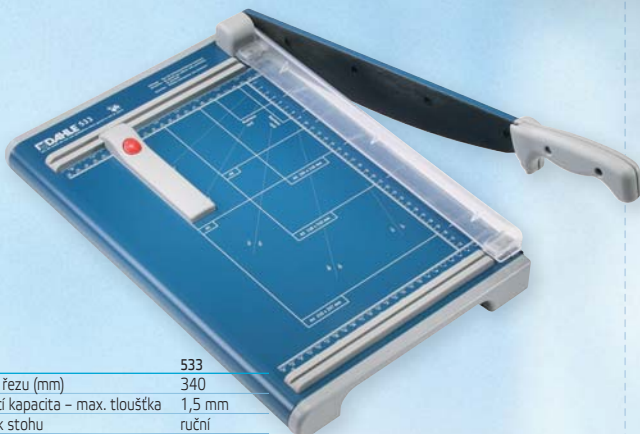

PÁKOVÁ ŘEZAČKA DAHLE 533

Páková řezačka s ručním přitlakem v celokovovém provedení. Předkreslené formáty DIN na pracovní ploše

Model	533
Délka řezu (mm)	340
Řezací kapacita – max. tloušťka	1,5 mm
Přítlak stohu	ruční
Rozměr pracovní desky v mm	450 x 285
Hmotnost /kg	3,9
Cena	2040,00
Objednací číslo	XRD533

DAHLE

PÁKOVÁ ŘEZAČKA DAHLE 560

Páková řezačka s ručním přitlakem v celokovovém provedení. Předkreslené formáty DIN na pracovní ploše