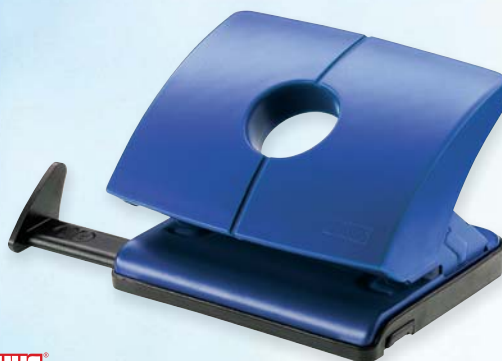

NOVUS

Barva	Obj. číslo	Cena
Modrá	UKNB216M	123,00
Černá	UKNB216C	123,00

NOVUS S230

Ergonomicky tvarovaná profesionální děrovačka s měkkým, gumovým dnem zásobníku a aretačním tlačítkem horního dílu pro úsporné uložení a výkonem děrování 30 listů standardního papíru. Bezpečně zaskakující posuvné pravítko s dobře čitelným potiskem brání náhodnému posuvu.
Záruka 10 let.