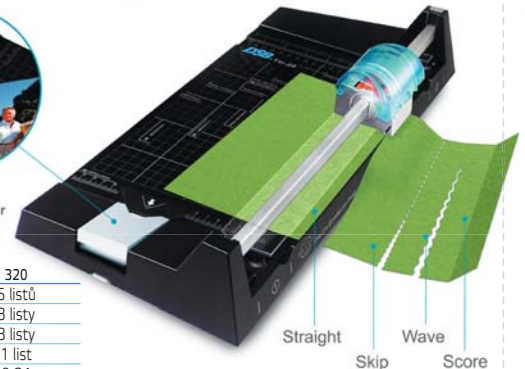

Délka řezu (mm)	320
Přímý řez	5 listů
Perforace	3 listy
Rýhování	3 listy
Zaoblení rohu	1 list
Hmotnost (kg)	0,94
Rozměry v mm	460x200x90
Cena	1 143,00
Objednací číslo	XRDSBTM20

DSB