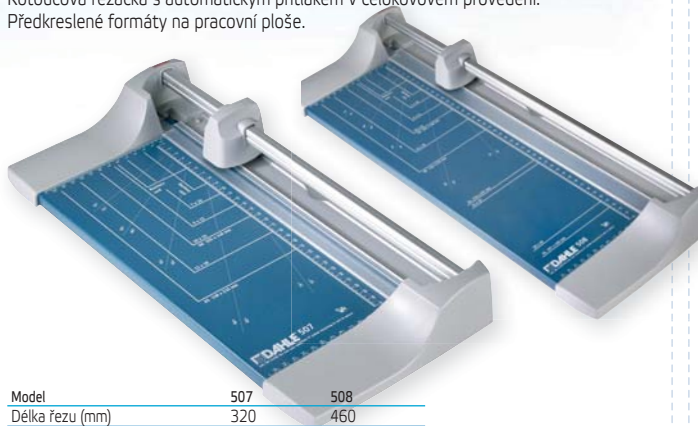

Model	507	508
Délka řezu (mm)	320	460
Řezací kapacita – max. tloušťka	0,6 mm	0,6 mm
Přítlak stohu	ruční	ruční
Rozměr pracovní desky v mm	440 x 211	580 x 211
Hmotnost /kg	1,0	1,3
Cena	775,00	995,00
Objednací číslo	XRD507	XRD508

DAHLE

KOTOUČOVÁ ŘEZAČKA DAHLE 444

Kotoučová řezačka s automatickým přitlakem v celokovovém provedení. Předkreslené formáty na pracovní ploše.