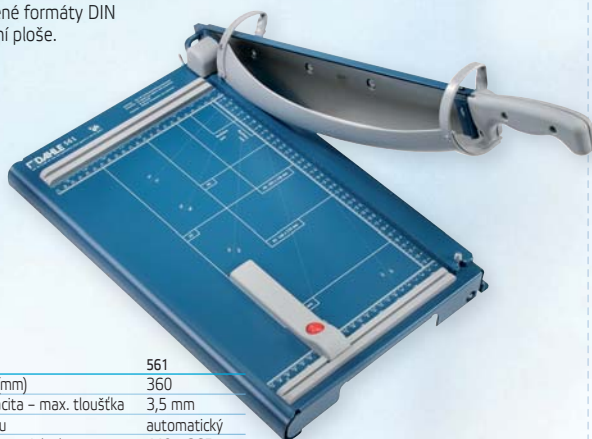

Model	561
Délka řezu (mm)	360
Řezací kapacita – max. tloušťka	3,5 mm
Přítlak stohu	automatický
Rozměr pracovní desky v mm	440 x 265
Hmotnost /kg	6,1
Cena	5294,00
Objednací číslo	XRD561

DAHLE

PÁKOVÁ ŘEZAČKA DAHLE 565

Páková řezačka s automatickým přitlakem a bezpečnostní pojistkou v celokovovém provedení. Předkreslené formáty DIN na pracovní ploše.