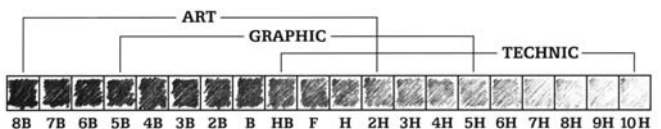

Typ	Obj. číslo	Cena
0,5 2B	UCN2B05	6,50
0,5 B	UCNB05	6,50
0,5 HB	UCNHB05	6,50
0,5 F	UCNF05	6,50
0,5 H	UCNH05	6,50
0,5 2H	UCN2H05	6,50
0,5 3H	UCN3H05	6,50
0,5 4H	UCN4H05	6,50

STUPNICE TVRDOSTI TUH

Barva	Obj. číslo	Cena
Modrá	UCN4M	6,20
Červená	UCN4CE	6,20
Černá	UCN4C	6,20
Zelená	UCN4Z	6,20