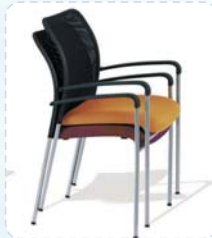

JEDNACÍ ŽIDLE TRITON

- jednací židle stohovatelná
- moderní design
- opěrák čalouněný samonosnou síťovinou
- šedá kostra
- nosnost židle 120 kg
- 4 barevné odstíny: NET černá, NET modrá, NET vínová, NET oranžová
- záruka 3 roky

Obj.číslo	Cena
KZTRIT	1140,00

JEDNACÍ ŽIDLE TAURUS

- jednací židle stohovatelná
- černá kostra
- nosnost židle 120 kg
- 4 barevné odstíny: černá, modrá, červená, antracit
- záruka 2 roky